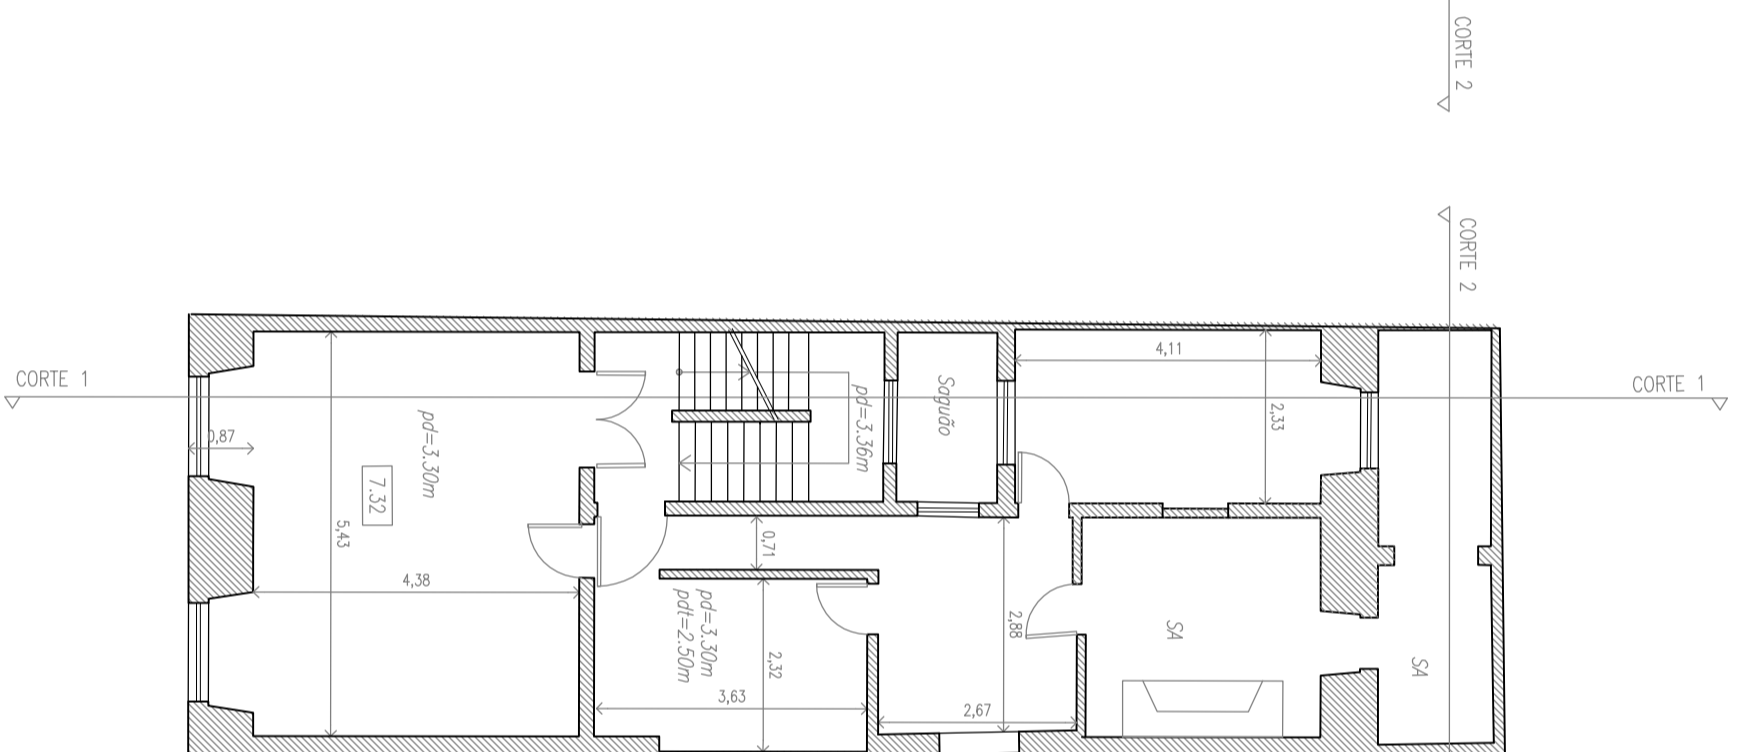

PLANTA DO PISO 0

PLANTA DO PISO 1

PLANTA DO PISO 2

PLANTA DO PISO 3

PLANTA DA COBERTURA

LEGENDA:

- [00.00] - COTA DE PAVIMENTO - ORIGEM 0.00 CORRESPONDENTE À COTA DE SOLEIRA DO N° 26 DA RUA DE S. MAMEDE (N=30,21m - DATUM CASCAIS)
- pd=2.50m - PÉ DIREITO
- pd=2.50m - PÉ DIREITO A VIGA
- SA - ÁREA SEM ACESSO