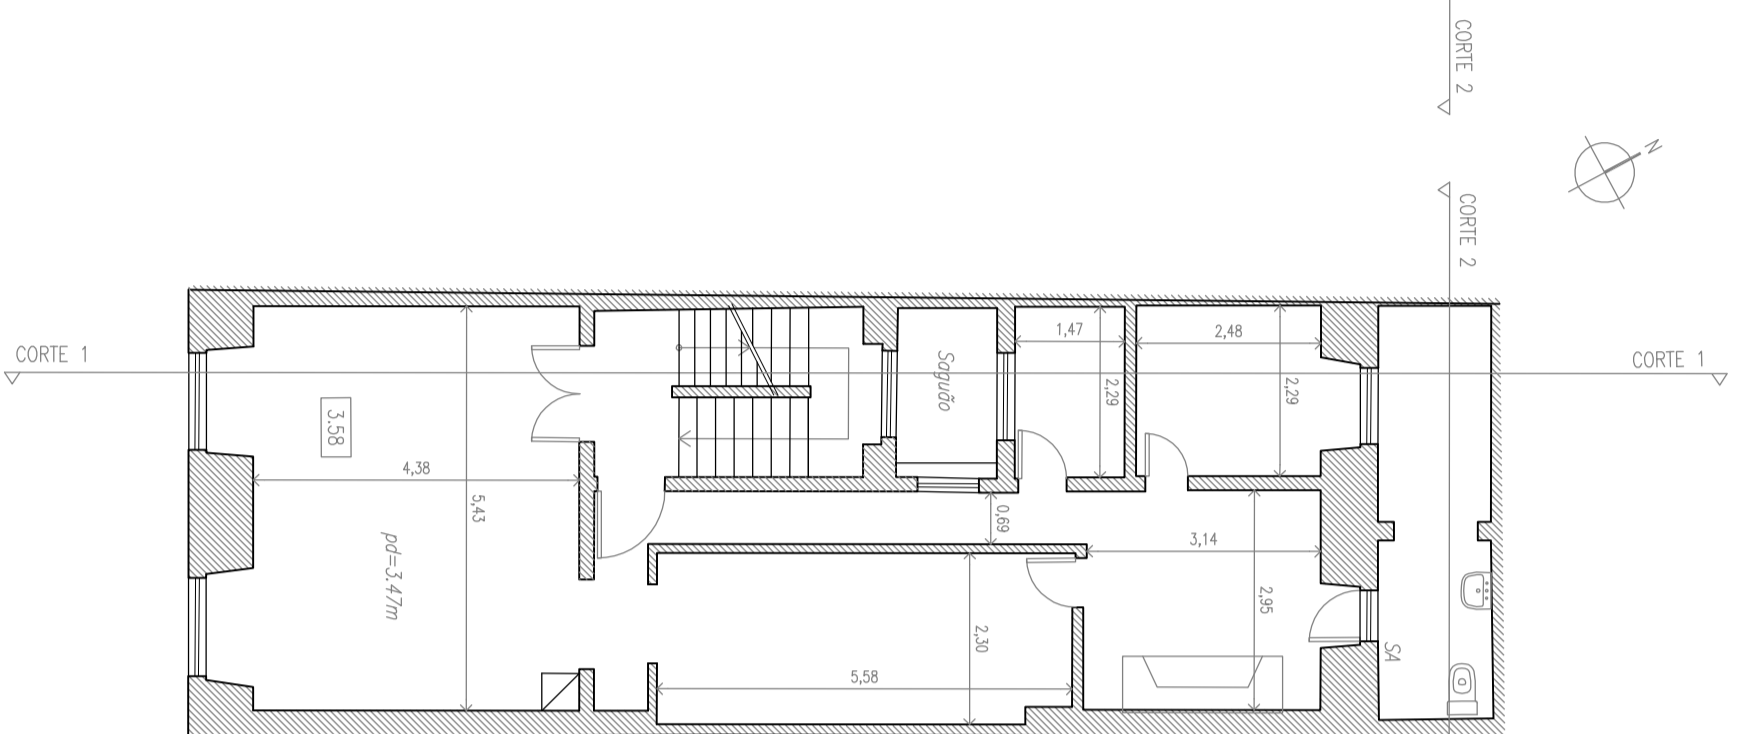

PLANTA DO PISO 0

PLANTA DO PISO 1

PLANTA DO PISO 2

PLANTA DO PISO 3

PLANTA DA COBERTURA

LEGENDA:

- [00.00] - COTA DE PAVIMENTO - ORIGEM 0.00 CORRESPONDENTE À COTA DE SOLEIRA DO N° 26 DA RUA DE S. MAMEDE (N=30,21m - DATUM CASCAIS)
- pd=2.50m - PÉ DIREITO
- pd=2.50m - PÉ DIREITO A VIGA
- SA - ÁREA SEM ACESSO