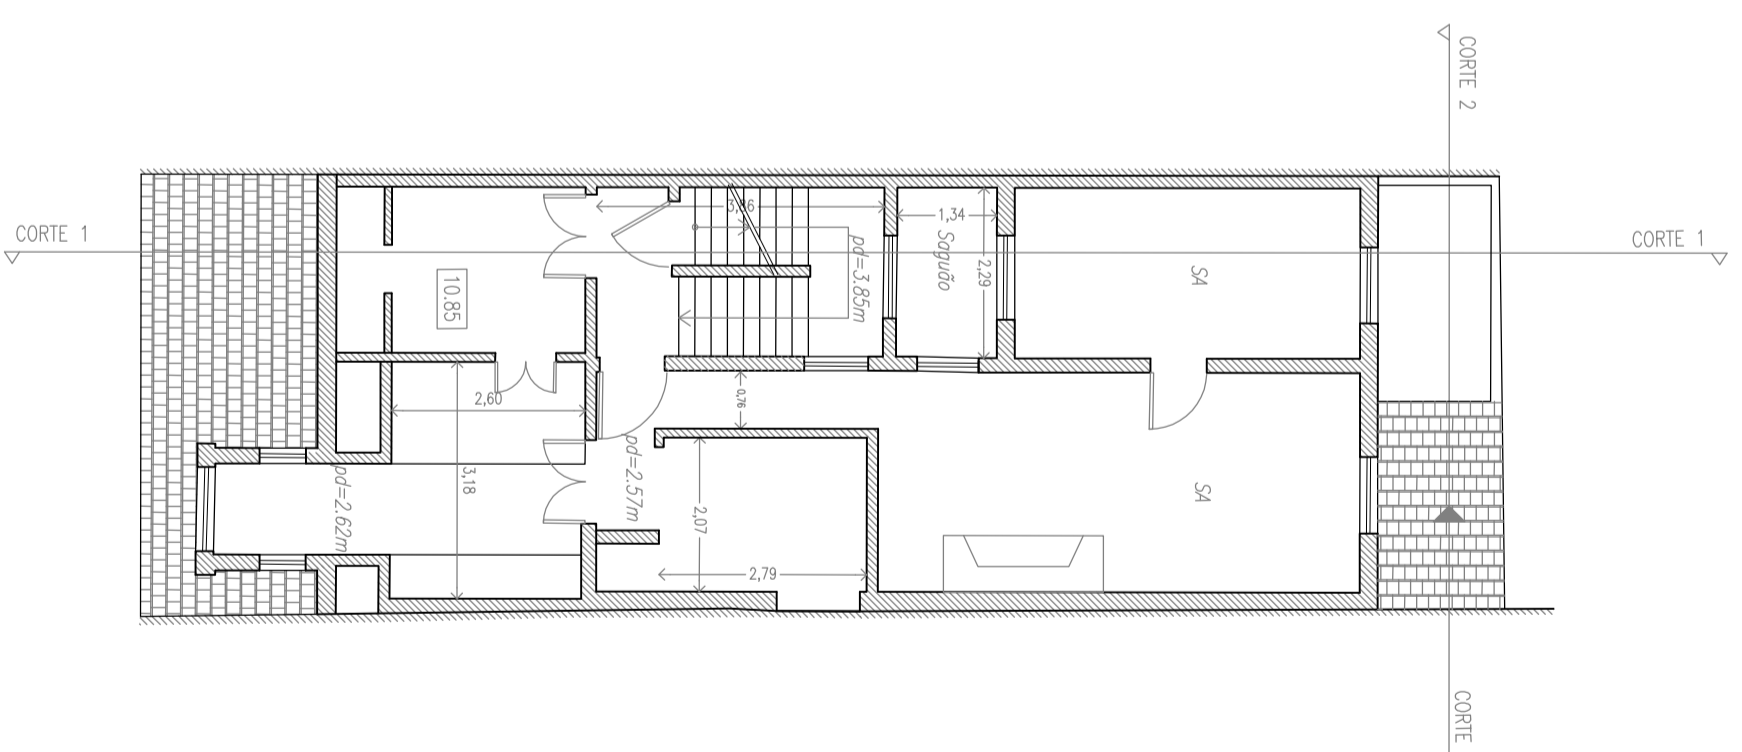

PLANTA DO PISO 0

PLANTA DO PISO 1

PLANTA DO PISO 2

PLANTA DO PISO 3

PLANTA DA COBERTURA

LEGENDA:

- [00.00] - COTA DE PAVIMENTO - ORIGEM 0.00 CORRESPONDENTE À COTA DE SOLEIRA DO N° 26 DA RUA DE S. MAMEDE (N=30,21m - DATUM CASCAIS)
- pd=2.50m - PÉ DIREITO
- pd=2.50m - PÉ DIREITO A VIGA
- SA - ÁREA SEM ACESSO