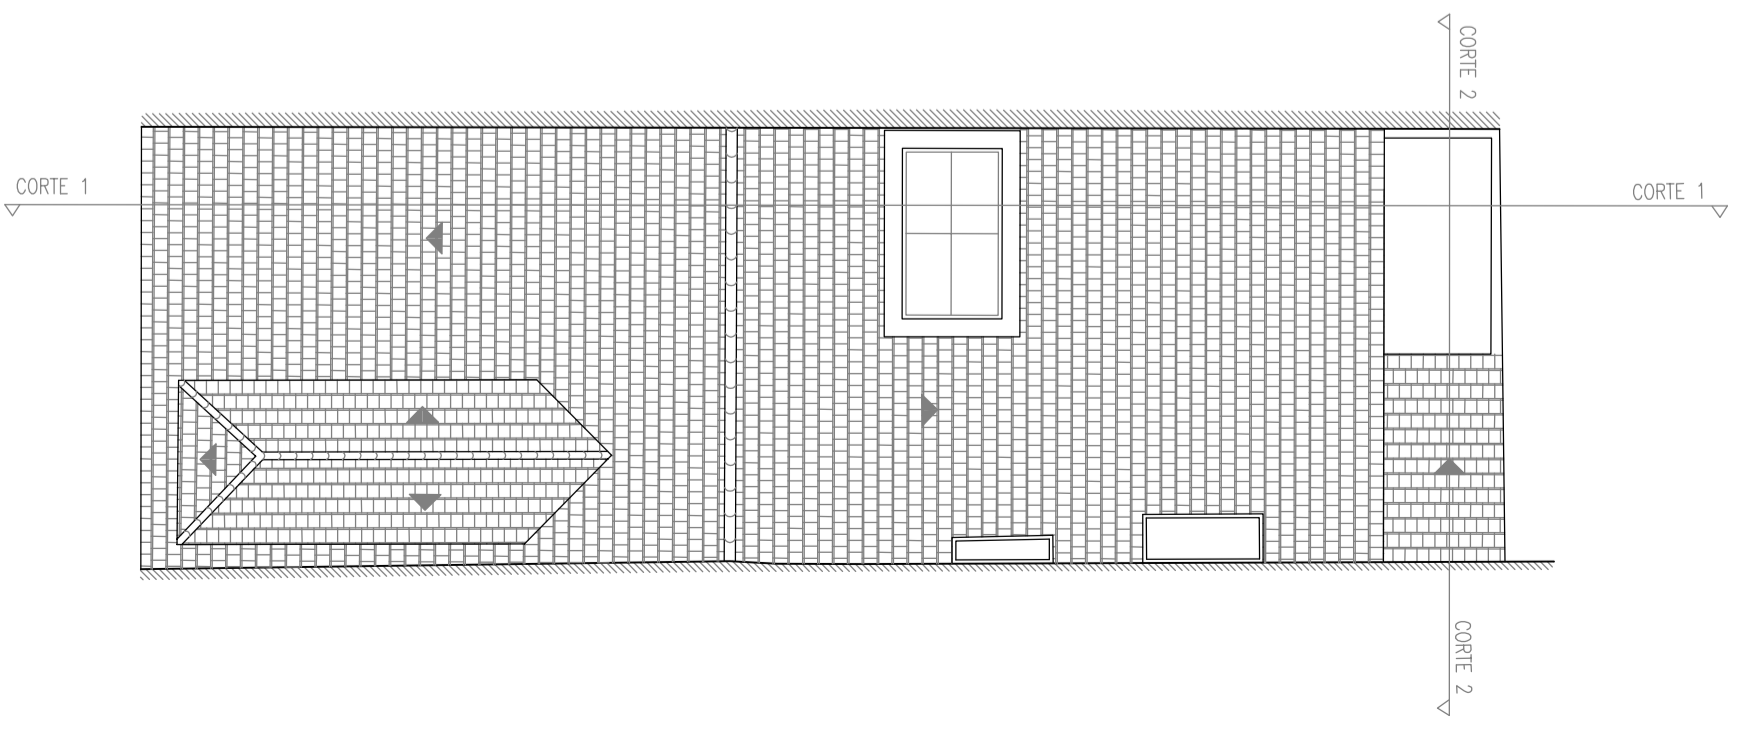

PLANTA DO PISO 0

PLANTA DO PISO 1

PLANTA DO PISO 2

PLANTA DO PISO 3

PLANTA DA COBERTURA

LEGENDA:

- [00.00] - COTA DE PAVIMENTO - ORIGEM 0.00 CORRESPONDENTE À COTA DE SOLEIRA DO N° 26 DA RUA DE S. MAMEDE (N=30,21m - DATUM CASCAIS)
- pd=2.50m - PÉ DIREITO
- pd=2.50m - PÉ DIREITO A VIGA
- SA - ÁREA SEM ACESSO